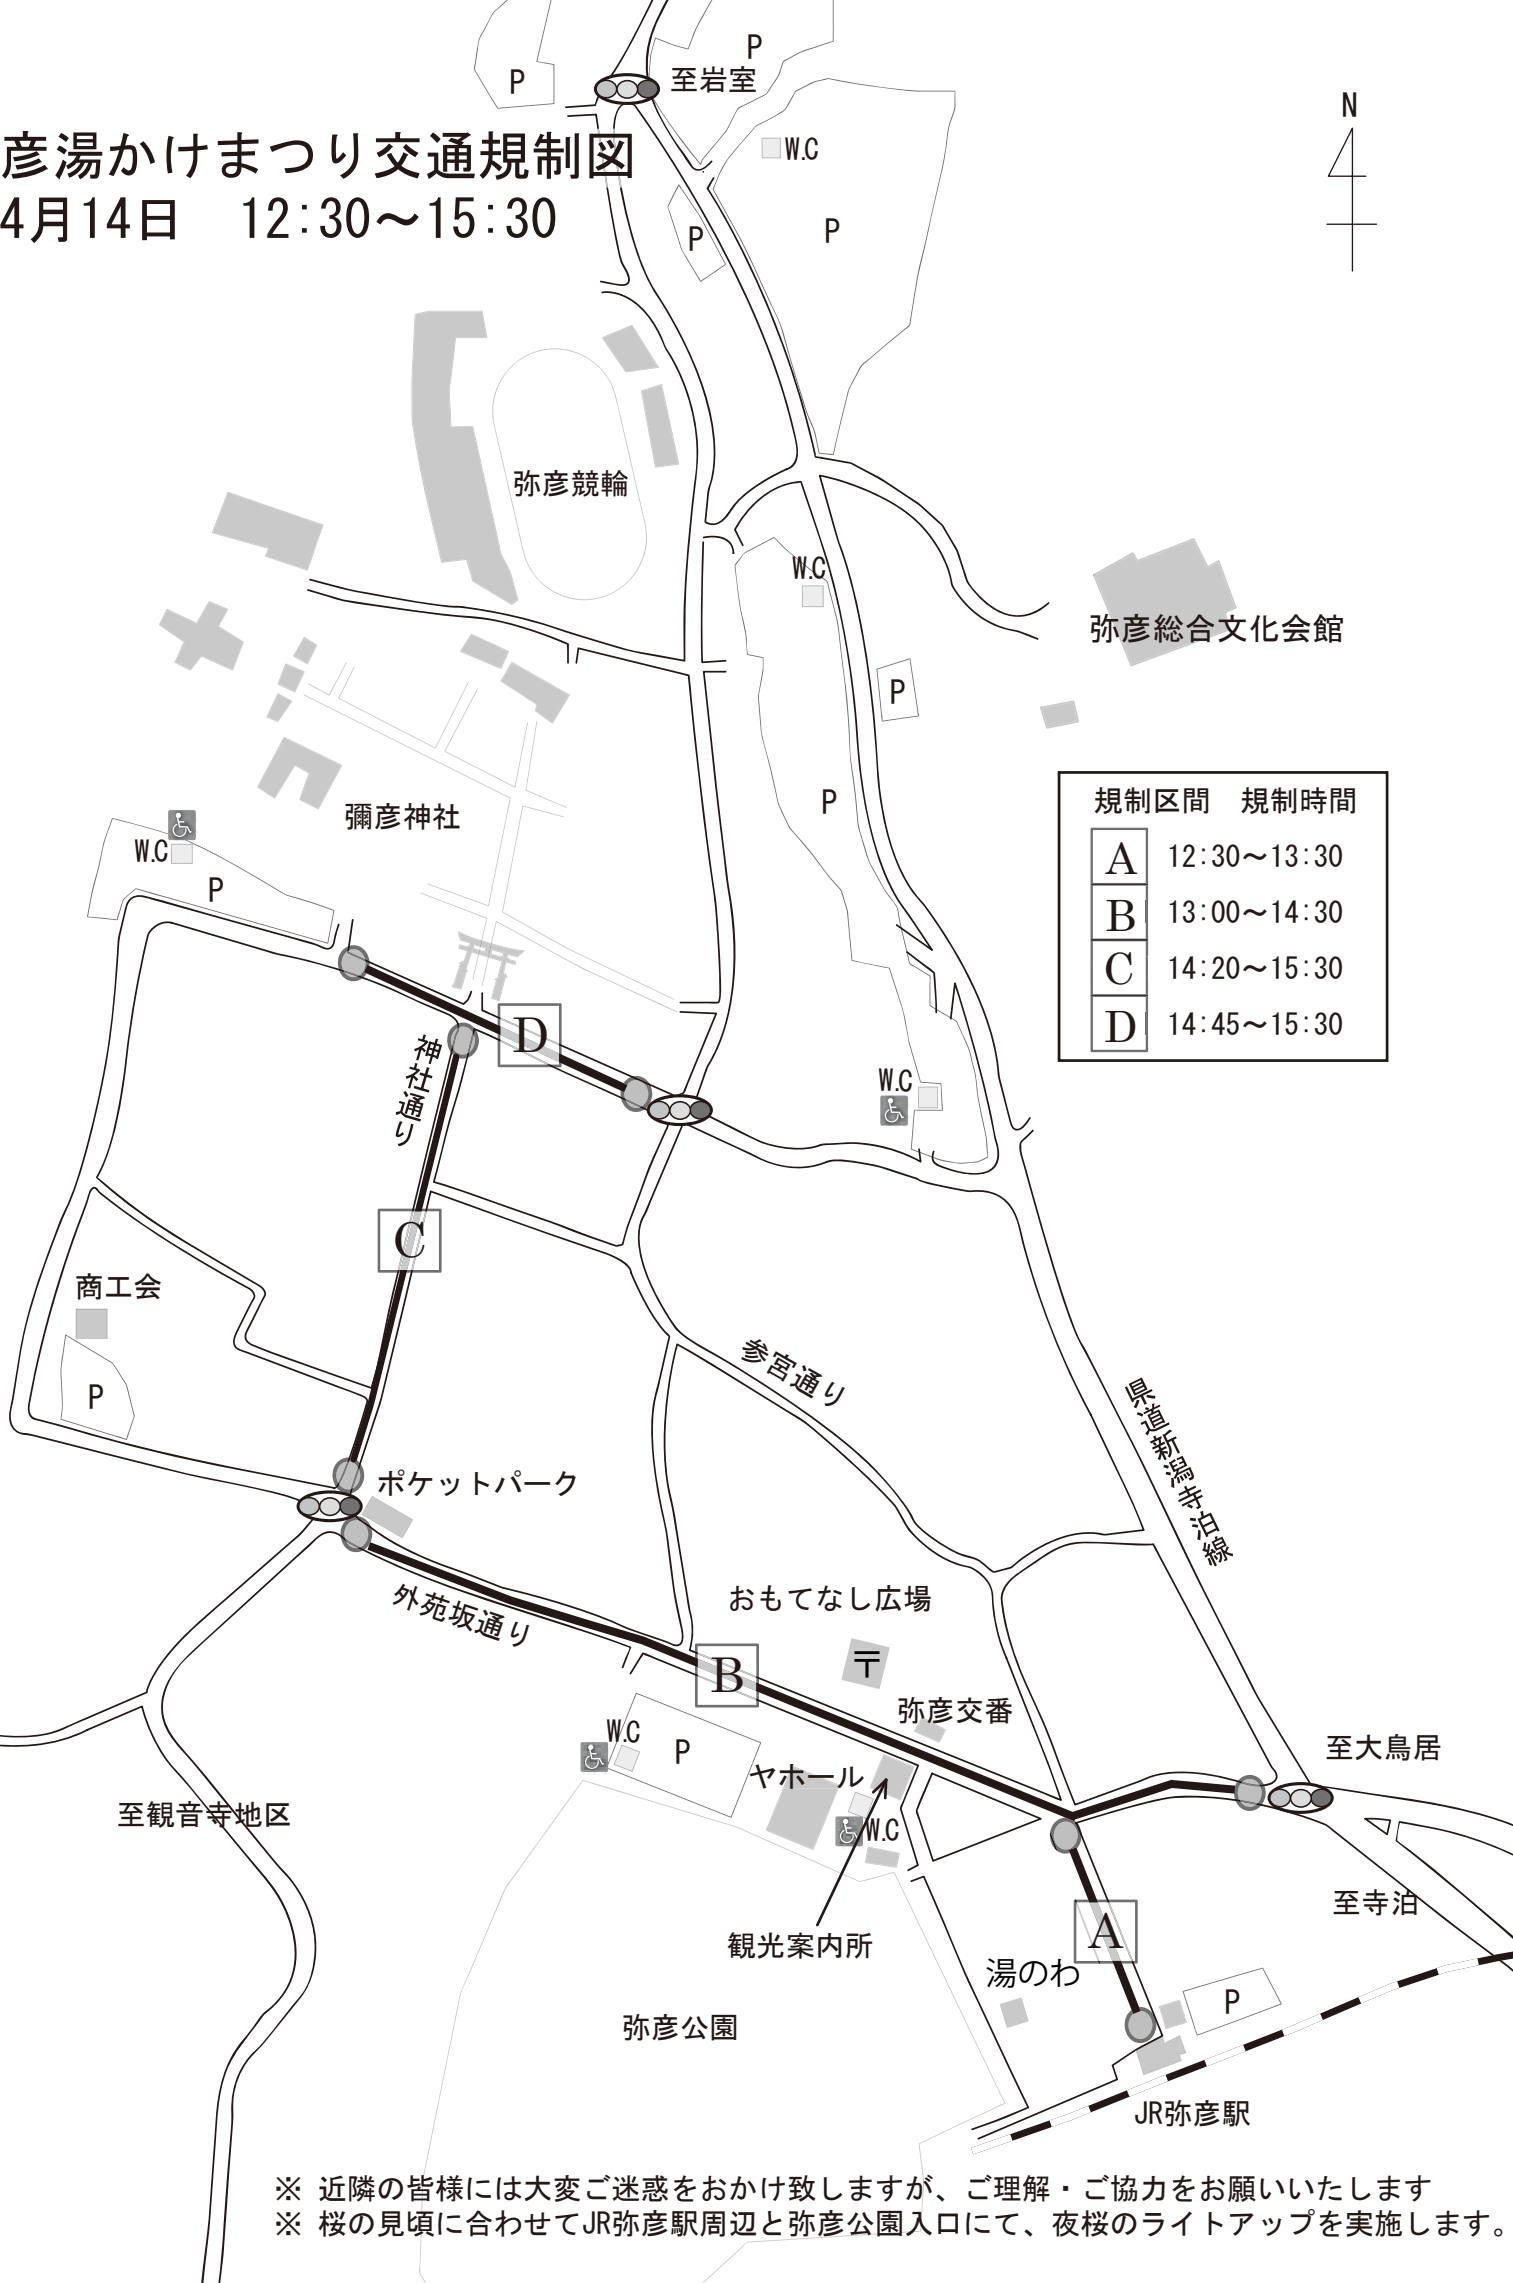

弥彦湯かけまつり交通規制図

4月14日 12:30~15:30

※ 近隣の皆様には大変ご迷惑をおかけ致しますが、ご理解・ご協力をお願いいたします
※ 桜の見頃に合わせてJR弥彦駅周辺と弥彦公園入口にて、夜桜のライトアップを実施します。