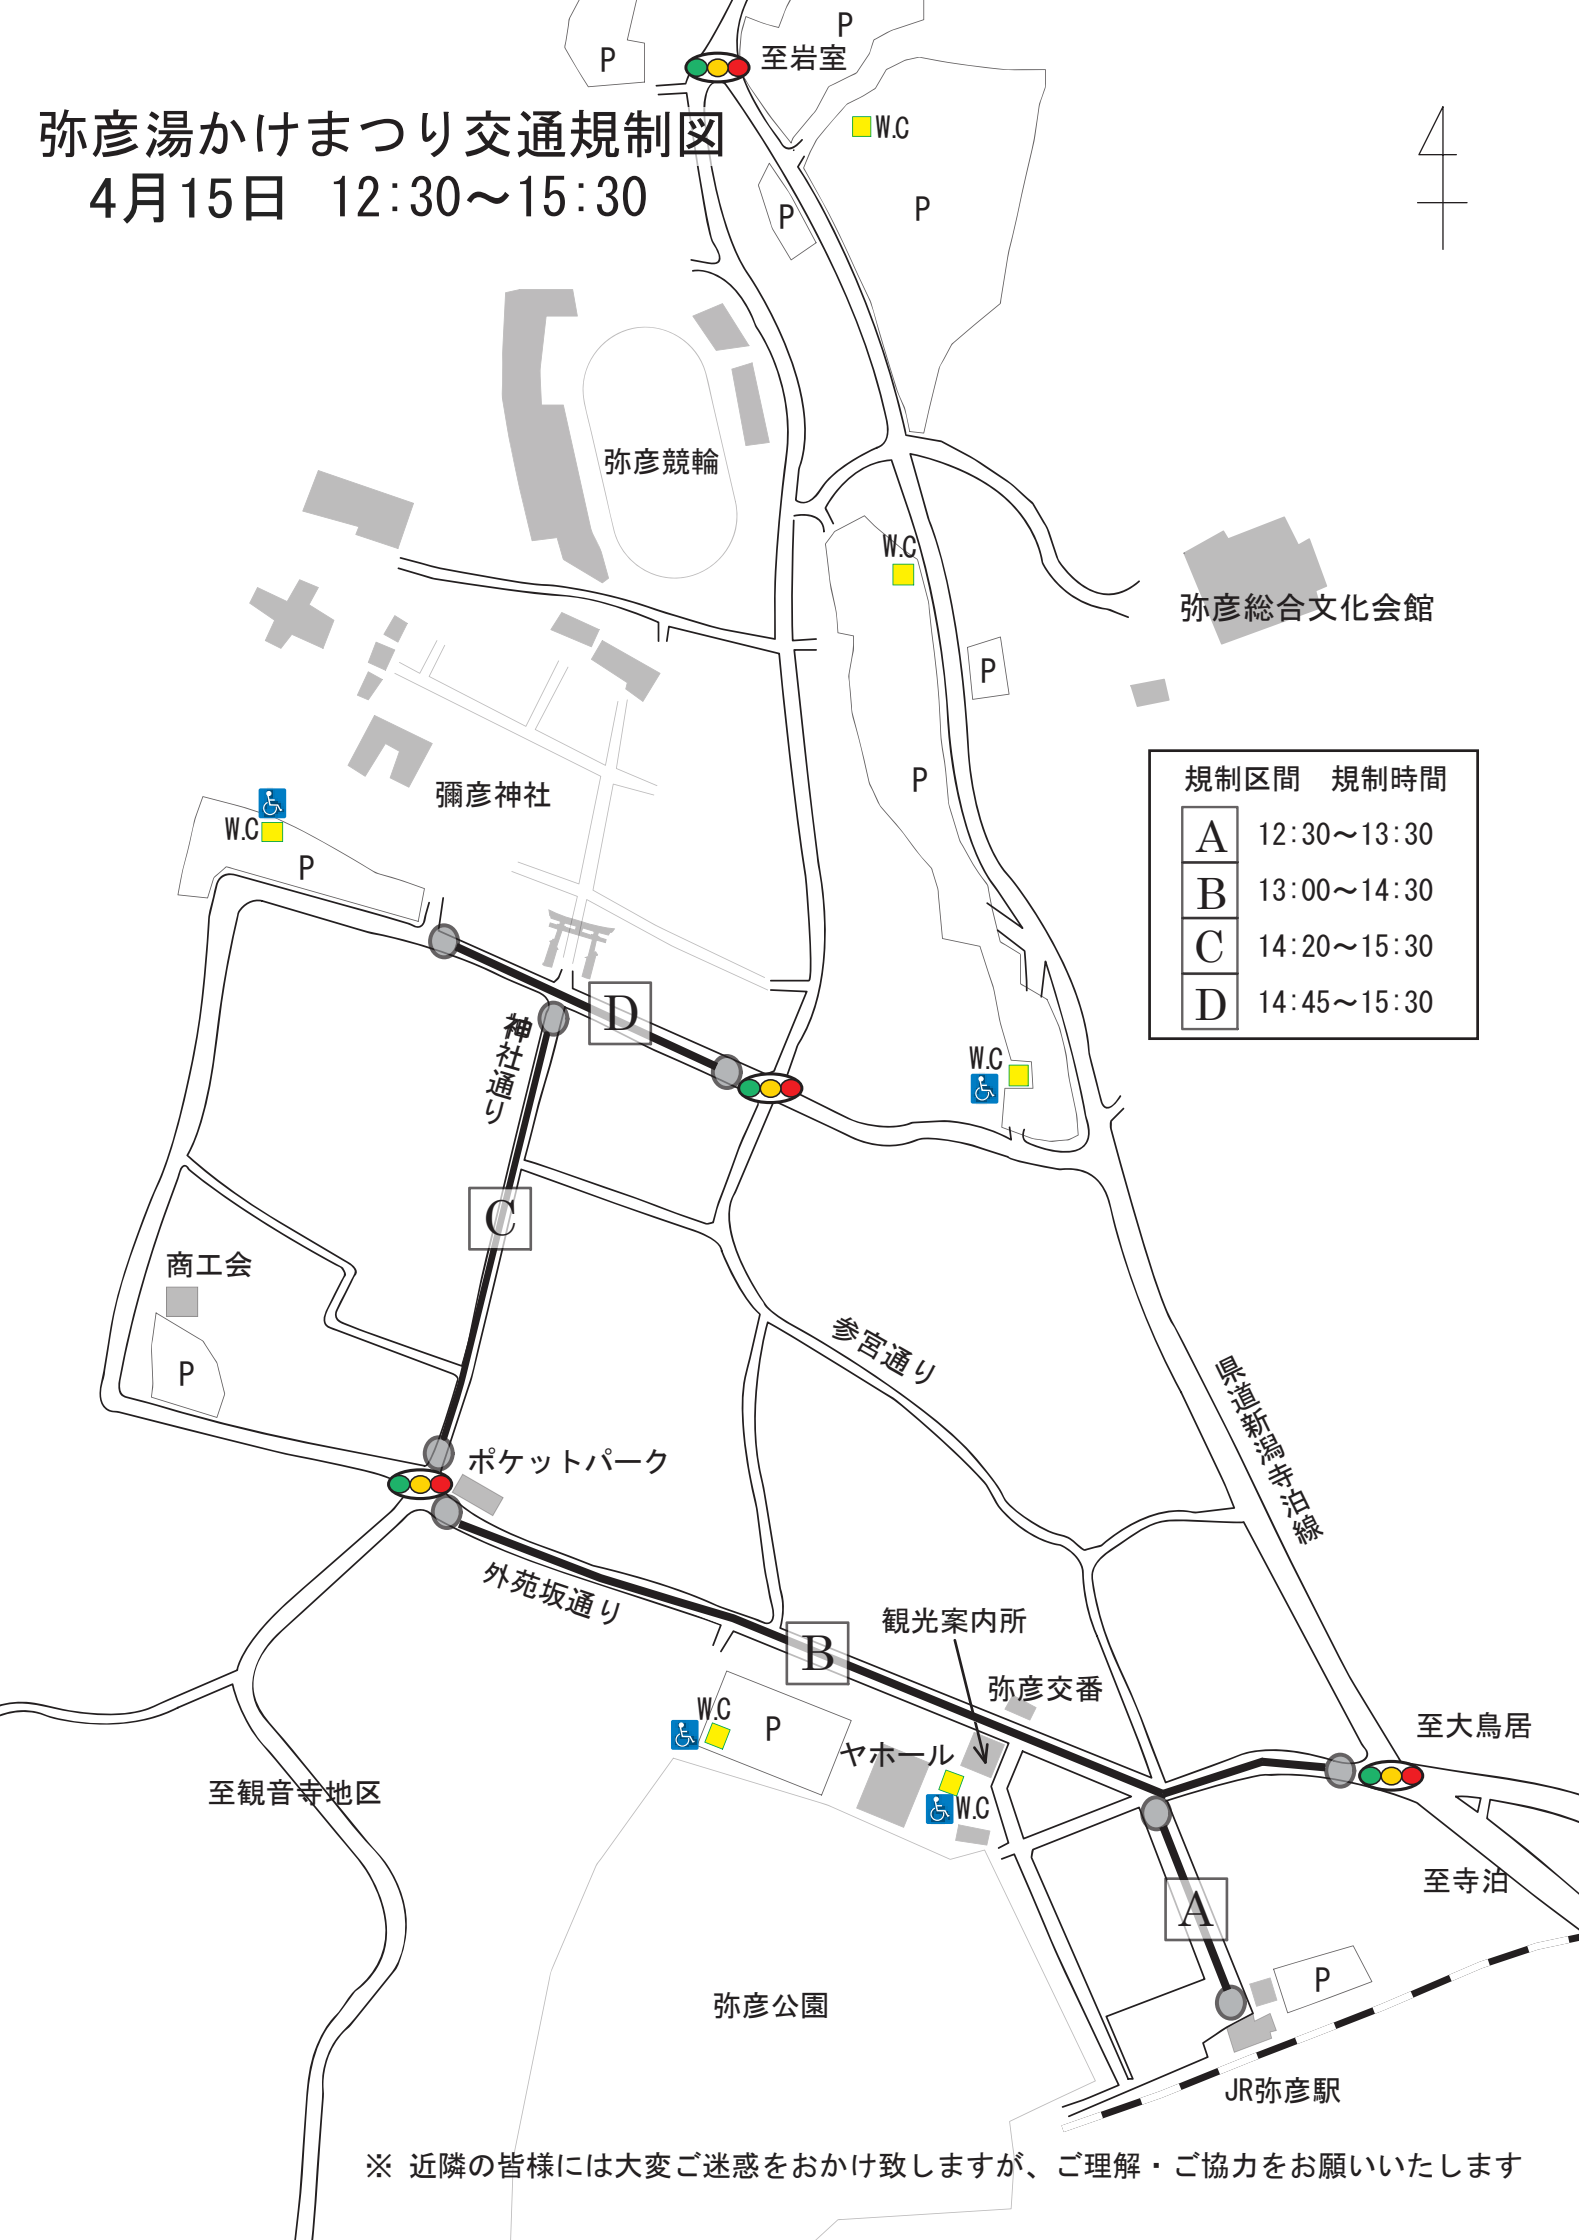

弥彦湯かけまつり交通規制図

4月15日 12:30~15:30

※ 近隣の皆様には大変ご迷惑をおかけ致しますが、ご理解・ご協力をお願いいたします