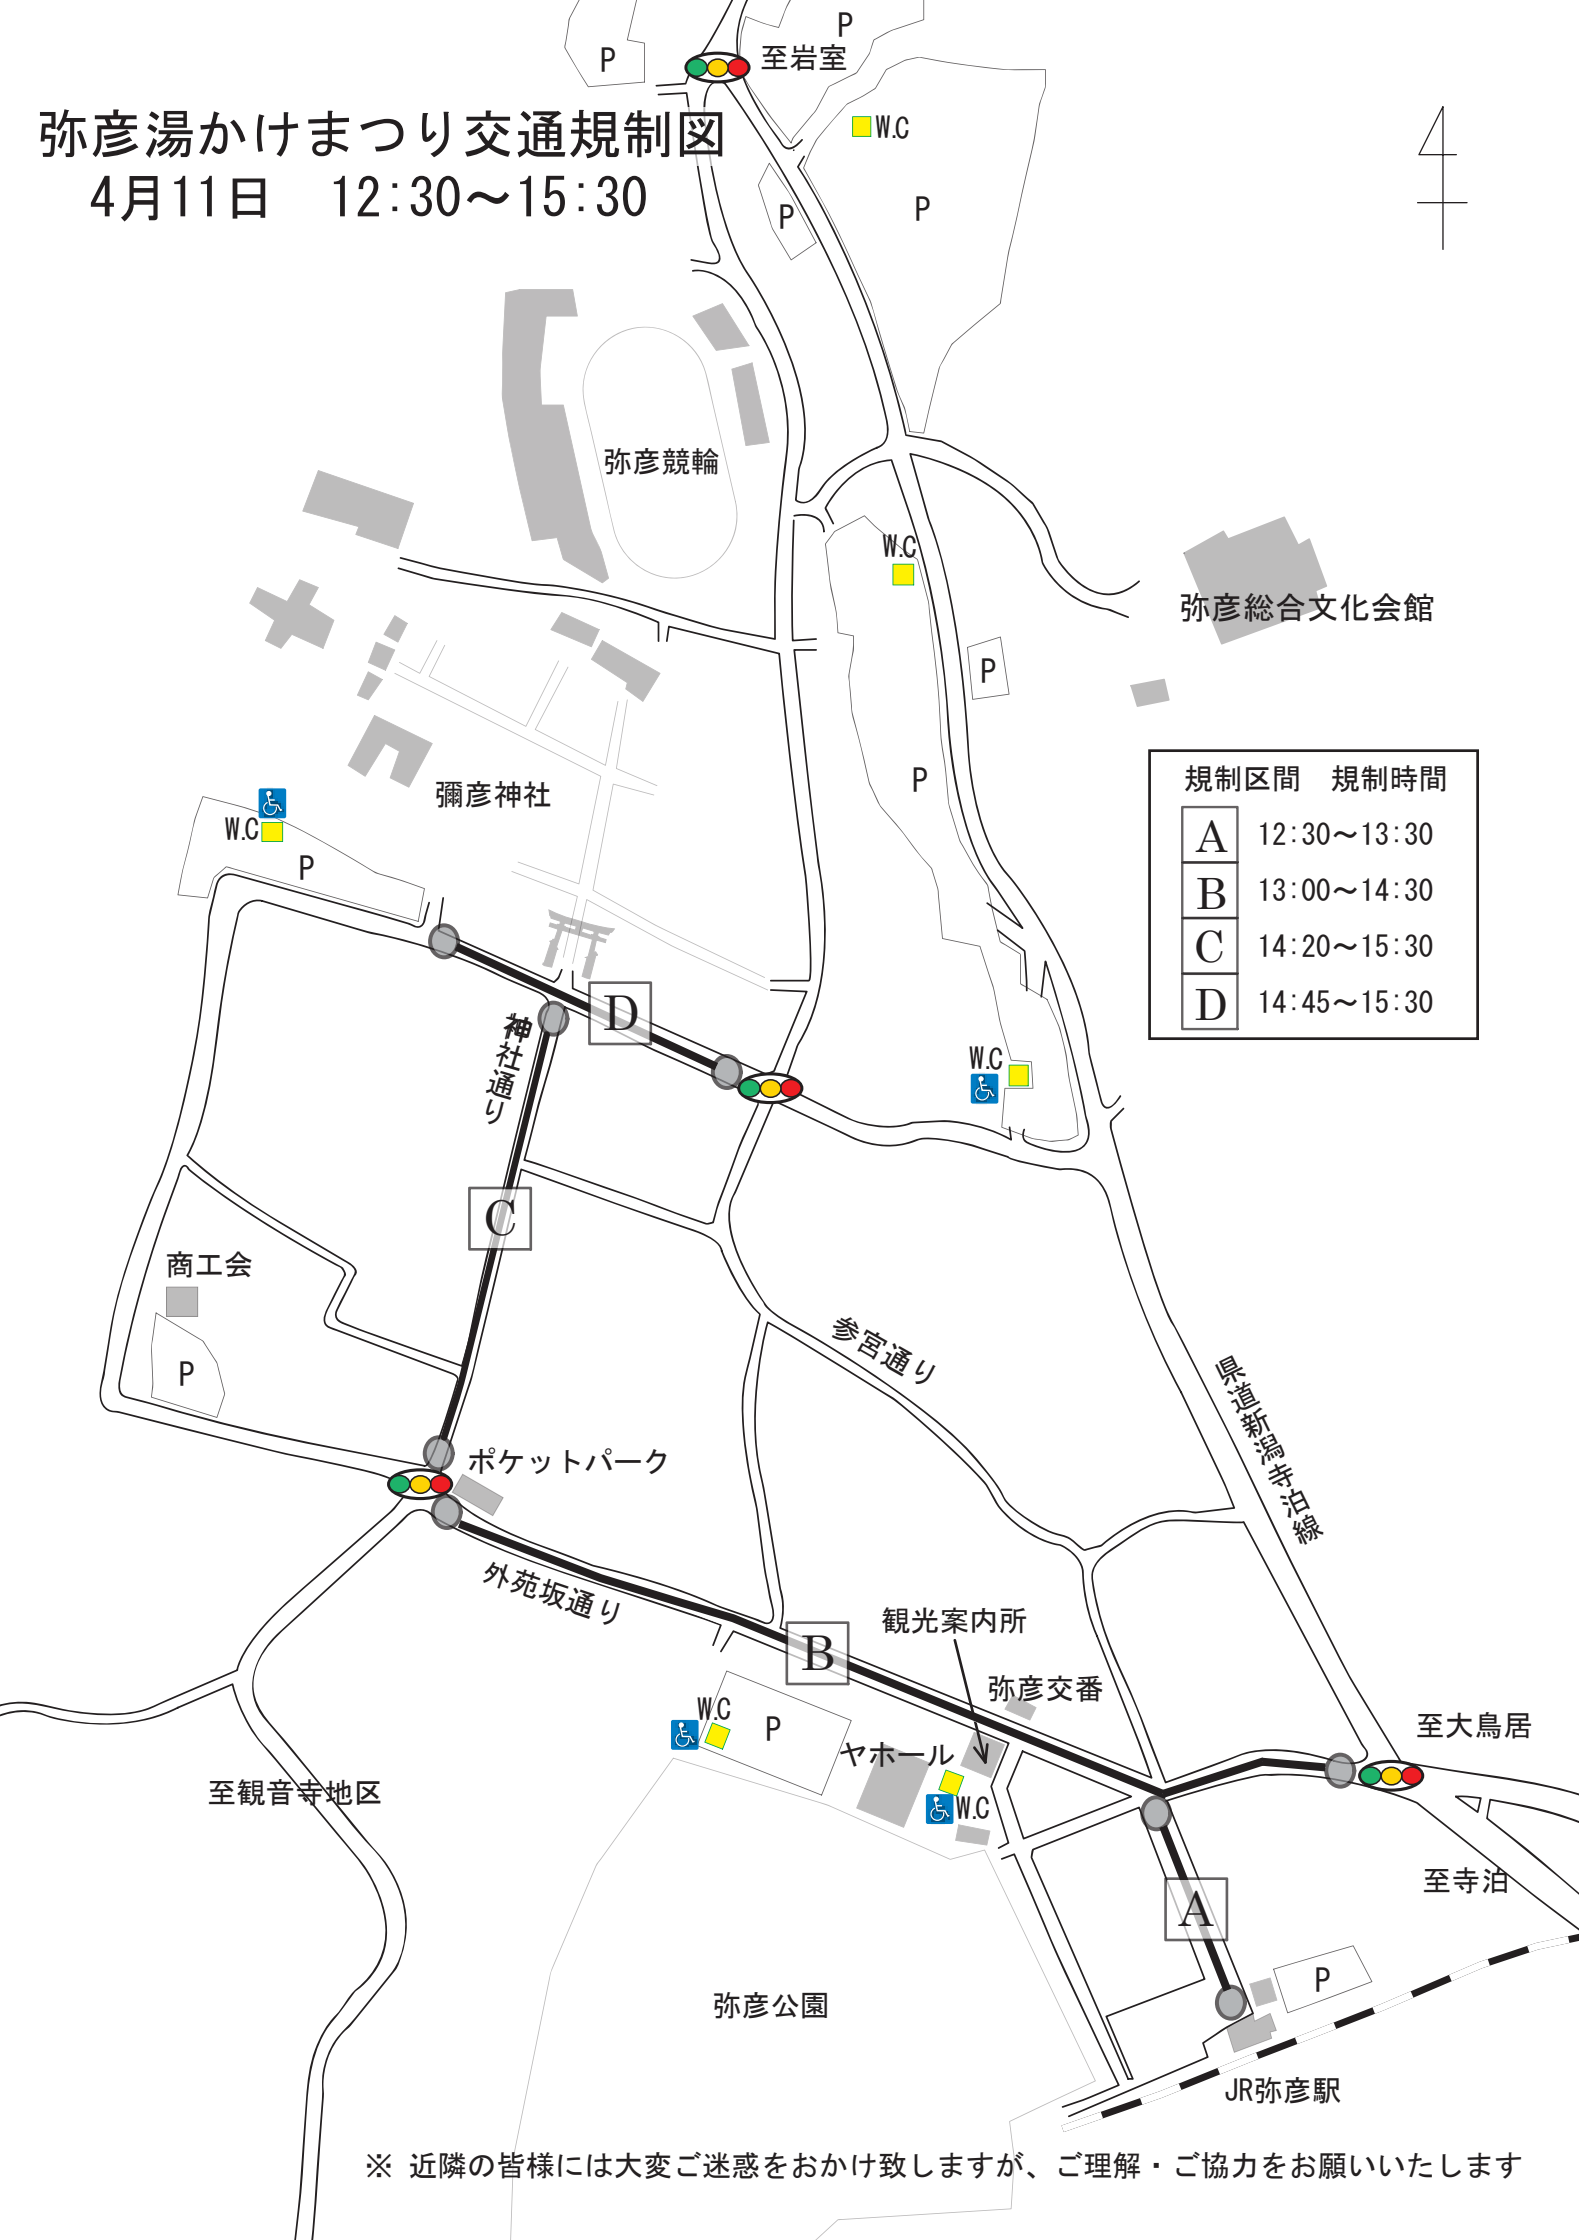

弥彦湯かけまつり交通規制図

4月11日 12:30~15:30

規制区間	規制時間
A	12:30~13:30
B	13:00~14:30
C	14:20~15:30
D	14:45~15:30

※ 近隣の皆様には大変ご迷惑をおかけ致しますが、ご理解・ご協力をお願いいたします